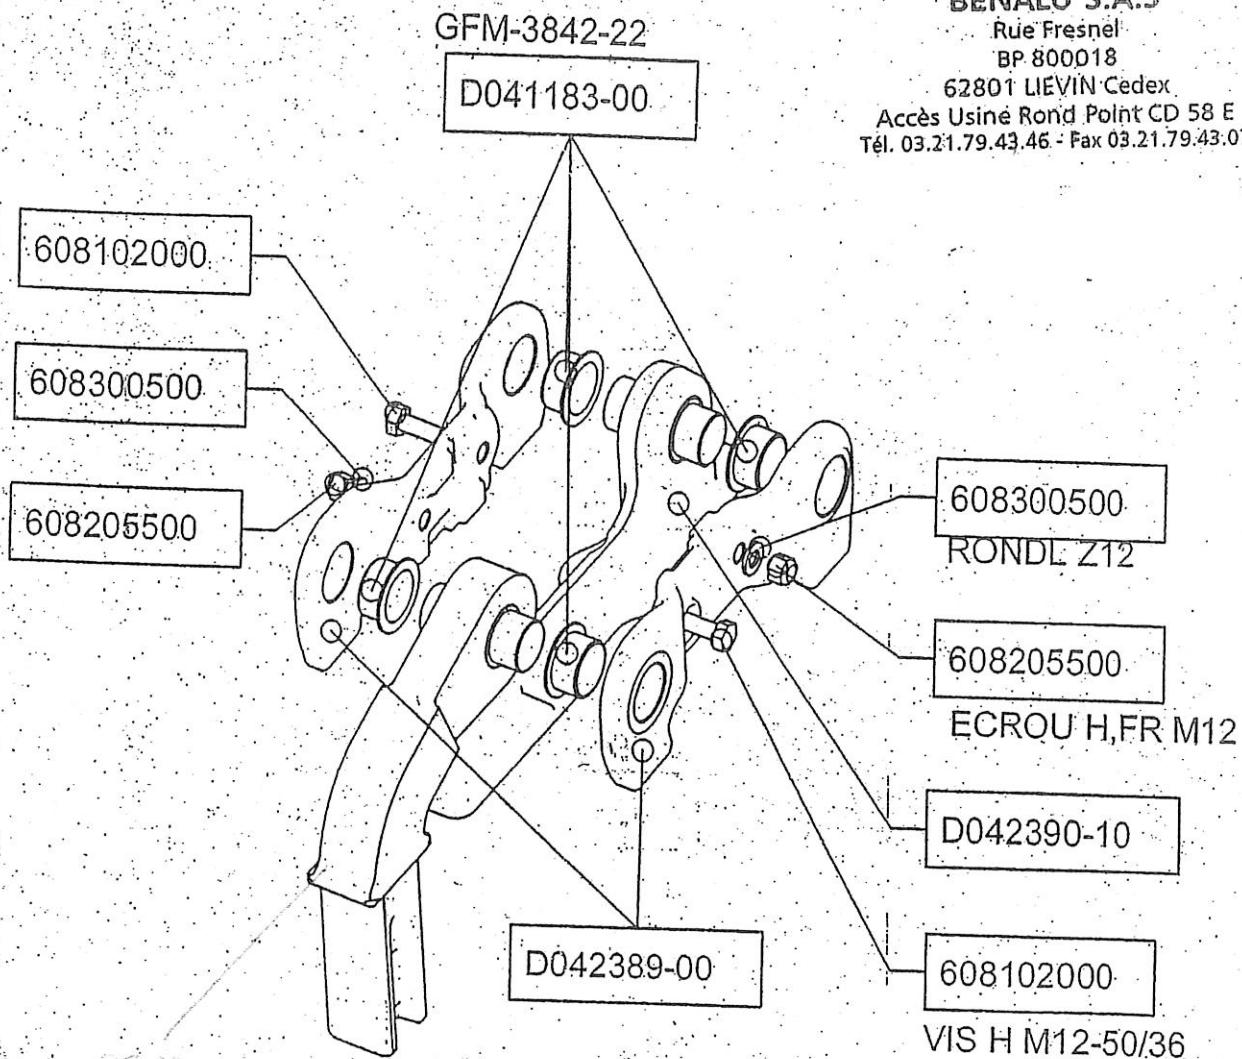

Ind.	Date	Dessinateur	Modifications	N° Modif.	Visa par:	Visa le:
A	10/03/2003	BEYAERT J.	CREATION DU PLAN			
B	04/12/03	HALLUIN.J	CHANGEMENT DE CODE POUR LA VIS H.M12-50/36	7057	BEYAERT J.	10/03/03
				7217	HALLUIN.J	04/12/03

768614

⇒ D SEBASTIEN

**BENALU S.A.S**

Rue Fresnel  
BP 800018  
62801 LIEVIN Cedex  
Accès Usine Rond Point CD 58 E  
Tél. 03.21.79.43.46 - Fax 03.21.79.43.07

**BENALU S.A.S**

Rue Fresnel  
BP 800018  
62801 LIEVIN Cedex  
Accès Usine Rond Point CD 58 E  
Tél. 03.21.79.43.46 - Fax 03.21.79.43.07

Matière : <u>ALU</u>	Massé : <u>6,843 kg</u>	Echelle : <u>///</u>	
Dessiné par : <u>BEYAERT J.</u>	Dessiné le : <u>10/03/2003</u>	<u>D043160-00</u>	
Vérifié par : <u>HALLUIN.J</u>	Vérifié le : <u>10/03/2003</u>		